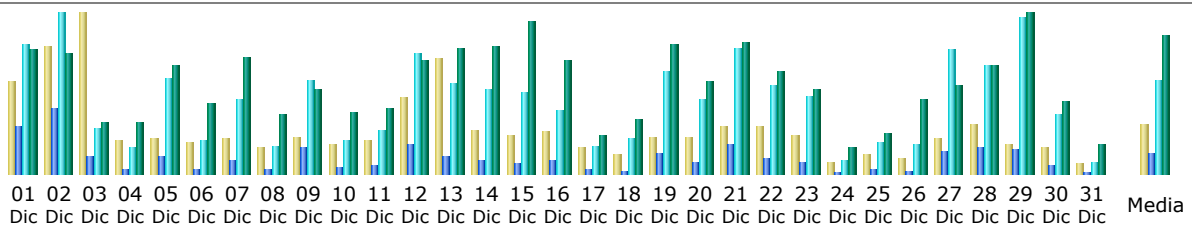

Días del mes

Día	Número de visitas	Páginas	Solicitudes	Tráfico
01 Dic 2022	171	1,777	4,862	1.12 GB
02 Dic 2022	235	2,404	6,001	1.09 GB
03 Dic 2022	297	652	1,731	477.08 MB
04 Dic 2022	60	187	957	467.90 MB