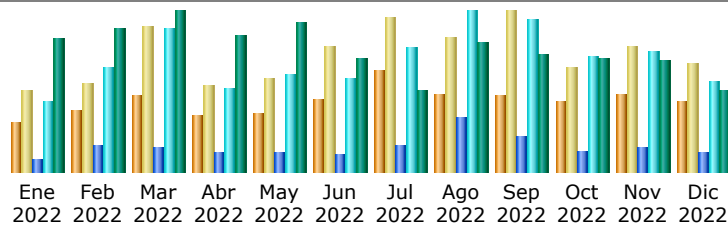

Estadísticas de: geursa.es

Última actualización: 05 Jun 2023 - 03:00

Periodo mostrado: - Año - v 2022 v Aceptar

- **Cuándo:** [Histórico Mensual](#) [Días del mes](#) [Días de la semana](#) [Visitas por Horas](#)
- **Quién:** [Países](#) [Lista completa](#) [Cities](#) [Usuarios autenticados](#) [Lista completa](#) [Última visita](#)
- **Navegación:** [Duración de las visitas](#) [Tipos de ficheros](#) [Downloads](#) [Lista completa](#) [Accesos](#) [Lista completa](#) [Página de entrada](#) [Salida](#) [Sistemas Operativos](#) [Versiones](#) [Desconocido](#) [Navegadores](#) [Versiones](#) [Desconocido](#)
- **Enlaces:** [Origen de la conexión](#) [Enlaces desde buscadores](#) [Sitios de enlace](#) [Búsquedas](#) [Búsquedas por palabras clave](#)
- **Otros:** [Códigos de error HTTP](#) [Solicitudes erróneas (404)](#)

Resumen

Periodo mostrado	Año 2022				
Primera visita	01 Ene 2022 - 01:32				
Última visita	31 Dic 2022 - 23:51				
	Visitantes distintos	Número de visitas	Páginas	Solicitudes	Tráfico
Tráfico visto *	<= 20,135 Valor exacto no disponible en la visita anual	33,519 (1.66 visitas/visitante)	278,298 (8.3 Páginas/Visita)	1,276,717 (38.08 Solicitudes/Visita)	458.24 GB (14335.18 KB/Visita)
Tráfico no visto *			263,483	494,201	242.25 GB

* El tráfico "no visto" es tráfico generado por robots, gusanos o respuestas de código especial de estado HTTP.

Histórico Mensual

Mes	Visitantes distintos	Número de visitas	Páginas	Solicitudes	Tráfico
Ene 2022	1,188	1,913	10,934	66,152	41.60 GB
Feb 2022	1,474	2,121	24,180	98,202	45.01 GB
Mar 2022	1,819	3,477	22,280	135,429	50.02 GB
Abr 2022	1,344	2,056	18,414	79,204	42.61 GB
May 2022	1,379	2,228	17,890	91,109	46.31 GB
Jun 2022	1,719	2,995	16,190	88,263	35.27 GB
Jul 2022	2,379	3,654	25,209	116,462	25.17 GB
Ago 2022	1,868	3,200	50,954	151,790	40.35 GB
Sep 2022	1,790	3,821	32,376	143,692	36.58 GB
Oct 2022	1,674	2,482	18,580	108,787	35.35 GB
Nov 2022	1,831	2,987	23,361	113,037	34.86 GB
Dic 2022	1,670	2,585	17,930	84,590	25.12 GB
Total	20,135	33,519	278,298	1,276,717	458.24 GB