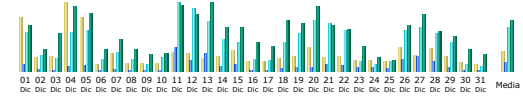

Días del mes

Día	Número de visitas	Páginas	Solicitudes	Tráfico
01 Dic 2023	359	1,097	5,845	1.12 GB
02 Dic 2023	92	303	2,497	536.23 MB
03 Dic 2023	97	223	1,826	952.44 MB
04 Dic 2023	451	745	5,849	1.59 GB
05 Dic 2023	351	897	6,204	1.42 GB
06 Dic 2023	46	156	1,728	545.37 MB
07 Dic 2023	117	276	2,816	801.69 MB
08 Dic 2023	53	185	1,759	563.92 MB
09 Dic 2023	55	171	1,109	420.28 MB
10 Dic 2023	53	182	2,158	449.95 MB
11 Dic 2023	129	3,536	10,239	1.59 GB
12 Dic 2023	118	1,643	9,505	1.40 GB
13 Dic 2023	89	2,678	7,421	1.66 GB
14 Dic 2023	98	704	4,696	1.06 GB
15 Dic 2023	140	958	4,350	1.08 GB
16 Dic 2023	63	217	1,710	716.72 MB
17 Dic 2023	63	181	1,618	624.05 MB
18 Dic 2023	86	409	4,212	1.26 GB
19 Dic 2023	99	601	5,700	1.18 GB
20 Dic 2023	157	643	7,544	1.58 GB
21 Dic 2023	95	1,025	7,272	1.12 GB
22 Dic 2023	98	831	6,242	1.02 GB
23 Dic 2023	73	650	1,553	619.55 MB
24 Dic 2023	74	626	1,096	353.30 MB
25 Dic 2023	62	367	1,505	283.12 MB
26 Dic 2023	158	1,804	6,256	1.11 GB
27 Dic 2023	102	2,213	6,526	1.38 GB
28 Dic 2023	151	1,437	5,719	986.05 MB
29 Dic 2023	99	578	4,213	879.79 MB
30 Dic 2023	57	205	970	543.02 MB
31 Dic 2023	42	184	746	429.53 MB
Media	134	1,332	6,662	1.25 GB
Total	3,727	25,725	130,884	29.04 GB

Días de la semana

Día	Páginas	Solicitudes	Tráfico
Lun	1,940	7,906	1.52 GB
Mar	1,873	7,921	1.52 GB
Mie	1,826	7,679	1.49 GB
Jue	1,621	7,298	1.42 GB
Vie	1,712	9,420	1.35 GB
Sab	386	3,379	717.03 MB
Dom	386	3,100	794.25 MB