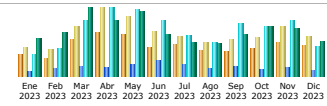

Estadísticas de: geursa.es
Última actualización: 08 Abr 2025 - 03:00
Período mostrado: Año - 2023 Aceptar

Cuándo: [Histórico Mensual](#) [Días del mes](#) [Días de la semana](#) [Visitas por Horas](#)
Quiénes: [Países](#) [Lista completa](#) [Ciudades](#) [Usuarios autenticados](#) [Lista completa](#) [Última visita](#)
Navegación: [Duración de las visitas](#) [Tipos de ficheros](#) [Downloads](#) [Lista completa](#) [Accesos](#) [Lista completa](#) [Página de entrada](#) [Salida](#) [Sistemas Operativos](#) [Versiones](#) [Desconocido](#) [Navegadores](#) [Versiones](#) [Desconocido](#)
Enlaces: [Origen de la conexión](#) [Enlaces desde buscadores](#) [Sitios de enlace](#) [Búsquedas](#) [Búsquedas por palabras clave](#)
Otros: [Códigos de error HTTP](#) [Solicitudes erróneas (404)](#)

Resumen

Período mostrado	Año 2023				
Primera visita	01 Ene 2023 - 01:26				
Última visita	31 Dic 2023 - 23:45				
	Visitantes distintos	Número de visitas	Páginas	Solicitudes	Tráfico
Tráfico visto *	<= 34,861	49,244	486,452	2,431,799	457.33 GB
	Valor exacto no disponible en la vista anual	(1.41 visitas/visitante)	(9.87 Páginas/Visita)	(49.38 Solicitudes/Visita)	(9738.07 KB/Visita)
Tráfico no visto *			398,821	765,317	195.69 GB

Histórico Mensual

Mes	Visitantes distintos	Número de visitas	Páginas	Solicitudes	Tráfico
Ene 2023	2,092	2,767	20,777	96,552	31.72 GB
Feb 2023	1,766	2,531	33,731	120,495	36.15 GB
Mar 2023	3,438	4,741	43,949	244,639	56.20 GB
Abr 2023	4,214	6,438	40,620	295,606	46.67 GB
May 2023	3,976	5,712	51,318	290,006	53.16 GB
Jun 2023	2,742	4,227	71,215	244,641	34.58 GB
Jul 2023	3,046	3,844	51,443	179,488	27.81 GB
Ago 2023	2,462	3,245	34,163	145,197	26.93 GB
Sep 2023	2,384	3,550	43,837	229,277	34.51 GB
Oct 2023	2,610	3,706	32,653	214,260	40.73 GB
Nov 2023	3,259	4,758	37,021	240,754	39.83 GB
Dic 2023	2,872	3,727	25,725	130,884	29.04 GB
Total	34,861	49,244	486,452	2,431,799	457.33 GB