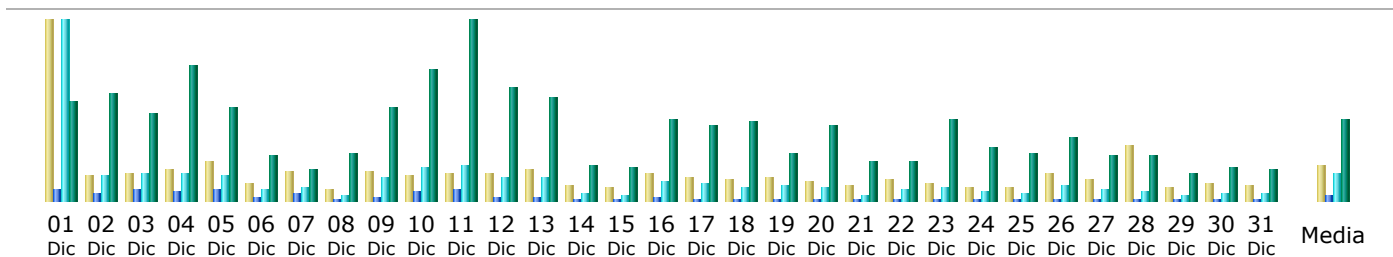

Días del mes