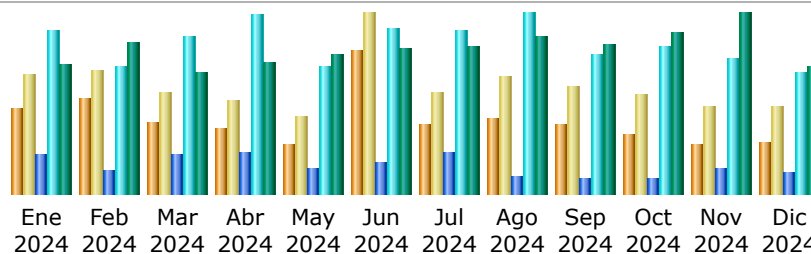

Estadísticas de: geursa.es
Última actualización: 08 Abr 2025 - 03:00
Periodo mostrado: - Año - v 2024 v Aceptar

Cuándo: [Histórico Mensual](#) [Días del mes](#) [Días de la semana](#) [Visitas por Horas](#)
Quién: [Países](#) [Lista completa](#) [Cities](#) [Usuarios autenticados](#) [Lista completa](#) [Última visita](#)
Navegación: [Duración de las visitas](#) [Tipos de ficheros](#) [Downloads](#) [Lista completa](#) [Accesos](#) [Lista completa](#)
[Página de entrada](#) [Salida](#) [Sistemas Operativos](#) [Versiones](#) [Desconocido](#) [Navegadores](#)
[Versiones](#) [Desconocido](#)
Enlaces: [Origen de la conexión](#) [Enlaces desde buscadores](#) [Sitios de enlace](#) [Búsquedas](#) [Búsquedas por palabras clave](#)
Otros: [Códigos de error HTTP](#) [Solicitudes erróneas (404)](#)

Resumen

Periodo mostrado	Año 2024				
Primera visita	01 Ene 2024 - 00:09				
Última visita	31 Dic 2024 - 23:59				
	Visitantes distintos	Número de visitas	Páginas	Solicitudes	Tráfico
Tráfico visto *	<= 44,062 Valor exacto no disponible en la vista anual	64,534 (1.46 visitas/visitante)	505,625 (7.83 Páginas/Visita)	2,754,219 (42.67 Solicitudes/Visita)	693.56 GB (11269.24 KB/Visita)
Tráfico no visto *			1,168,515	1,676,374	227.91 GB

* El tráfico "no visto" es tráfico generado por robots, gusanos o respuestas de código especial de estado HTTP.

Histórico Mensual

Mes	Visitantes distintos	Número de visitas	Páginas	Solicitudes	Tráfico
Ene 2024	4,206	5,965	58,301	249,075	51.25 GB
Feb 2024	4,795	6,182	33,722	192,545	60.35 GB
Mar 2024	3,533	5,077	60,828	238,453	48.74 GB
Abr 2024	3,207	4,615	63,416	274,542	52.43 GB
May 2024	2,475	3,848	38,991	193,379	55.73 GB
Jun 2024	7,150	9,008	47,352	253,007	57.55 GB
Jul 2024	3,475	5,042	61,414	249,564	58.61 GB
Ago 2024	3,738	5,840	25,632	274,821	62.68 GB
Sep 2024	3,444	5,326	21,967	212,922	59.15 GB
Oct 2024	2,949	4,932	24,215	224,353	64.24 GB
Nov 2024	2,489	4,322	38,820	206,088	71.94 GB
Dic 2024	2,601	4,377	30,967	185,470	50.88 GB
Total	44,062	64,534	505,625	2,754,219	693.56 GB