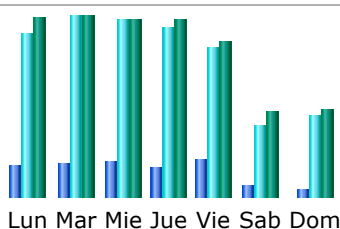

Días de la semana