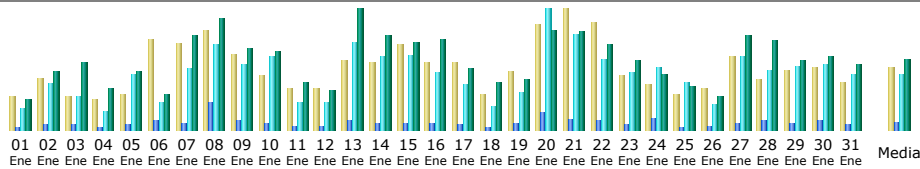

Días del mes

Día	Número de visitas	Páginas	Solicitudes	Tráfico
01 Ene 2025	72	228	1,806	780.83 MB
02 Ene 2025	113	412	4,012	1.49 GB
03 Ene 2025	72	354	2,857	1.75 GB
04 Ene 2025	67	151	1,548	1.03 GB
05 Ene 2025	78	381	4,837	1.50 GB
06 Ene 2025	201	754	2,346	931.79 MB
07 Ene 2025	190	549	5,282	2.42 GB
08 Ene 2025	220	2,390	7,355	2.88 GB
09 Ene 2025	167	750	5,652	2.08 GB
10 Ene 2025	120	499	6,338	2.03 GB
11 Ene 2025	89	329	2,351	1.21 GB
12 Ene 2025	91	272	2,402	1.02 GB
13 Ene 2025	152	761	7,585	3.09 GB
14 Ene 2025	150	544	6,262	2.42 GB
15 Ene 2025	188	573	6,379	2.26 GB
16 Ene 2025	149	488	4,862	2.32 GB
17 Ene 2025	149	385	3,920	1.56 GB
18 Ene 2025	79	162	2,051	1.21 GB
19 Ene 2025	130	537	3,189	1.28 GB
20 Ene 2025	232	1,465	10,396	2.56 GB
21 Ene 2025	267	866	8,242	2.52 GB
22 Ene 2025	238	803	6,113	2.18 GB
23 Ene 2025	119	409	4,863	1.78 GB
24 Ene 2025	99	1,011	5,367	1.44 GB
25 Ene 2025	78	196	4,075	1.12 GB
26 Ene 2025	90	294	2,194	855.12 MB
27 Ene 2025	163	575	6,339	2.44 GB
28 Ene 2025	112	742	5,139	2.28 GB
29 Ene 2025	132	483	5,465	1.78 GB
30 Ene 2025	137	747	5,635	1.86 GB