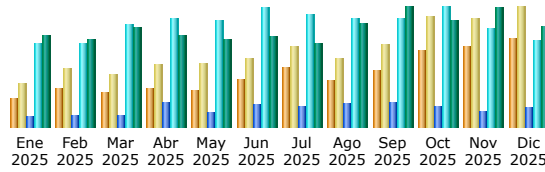

Estadísticas de: [geursa.es](#)
 Última actualización: 14 Ene 2026 - 03:00
 Periodo mostrado:

Cuándo: [Histórico Mensual](#) [Días del mes](#) [Días de la semana](#) [Visitas por Horas](#)
Quién: [Países](#) [Lista completa](#) [Cities](#) [Usuarios autenticados](#) [Lista completa](#) [Última visita](#)
Navegación: [Duración de las visitas](#) [Tipos de ficheros](#) [Downloads](#) [Lista completa](#) [Accesos](#) [Lista completa](#) [Página de entrada](#) [Salida](#) [Sistemas Operativos](#) [Versiones](#)
Enlaces: [Origen de la conexión](#) [Enlaces desde buscadores](#) [Sitios de enlace](#) [Búsquedas](#) [Búsquedas por palabras clave](#)
Otros: [Códigos de error HTTP](#) [Solicitudes erróneas \(404\)](#)

Resumen

Periodo mostrado	Mes Ene 2025				
Primera visita	01 Ene 2025 - 00:18				
Última visita	31 Ene 2025 - 23:28				
	Visitantes distintos	Número de visitas	Páginas	Solicitudes	Tráfico
Tráfico visto *	2,787	4,248 (1.52 visitas/visitante)	18,490 (4.35 Páginas/Visita)	149,635 (35.22 Solicitudes/Visita)	55.67 GB (13741.71 KB/Visita)
Tráfico no visto *			79,595	120,485	22.18 GB

* El tráfico "no visto" es tráfico generado por robots, gusanos o respuestas de código especial de estado HTTP.

Histórico Mensual

Mes	Visitantes distintos	Número de visitas	Páginas	Solicitudes	Tráfico
Ene 2025	2,787	4,248	18,490	149,635	55.67 GB
Feb 2025	3,724	5,742	20,178	150,005	52.53 GB
Mar 2025	3,300	5,132	21,438	182,221	60.12 GB
Abr 2025	3,732	6,078	43,875	194,143	55.63 GB
May 2025	3,585	6,249	26,083	188,740	53.19 GB
Jun 2025	4,611	6,767	39,394	213,241	54.59 GB
Jul 2025	5,779	7,943	35,883	200,814	50.53 GB
Ago 2025	4,463	6,761	41,112	193,577	62.44 GB
Sep 2025	5,559	8,058	43,979	195,574	72.71 GB
Oct 2025	7,518	10,772	36,421	214,902	64.35 GB
Nov 2025	7,987	10,669	26,530	174,587	72.04 GB
Dic 2025	8,752	11,790	34,120	154,927	61.10 GB
Total	61,797	90,209	387,503	2,212,366	714.91 GB